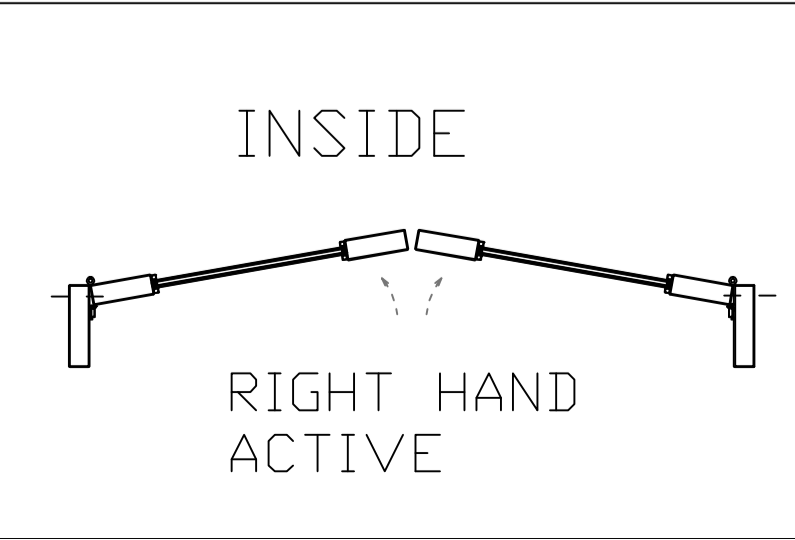

无门挡, 要装毛条;
2个门碰装门扇顶部

	NAME	Marci Blicher EL1397	Color	01 Matte Black	Accent color	None
 TEMPERED	DATE	K2020.02.12 REV-A	GLASS	Individual fixed single pane glass, clear 分片固定单层玻璃	Rustproof type	Sand blast
	Packing	iron cage		Thermo block	<input type="checkbox"/> YES <input checked="" type="checkbox"/> NO	